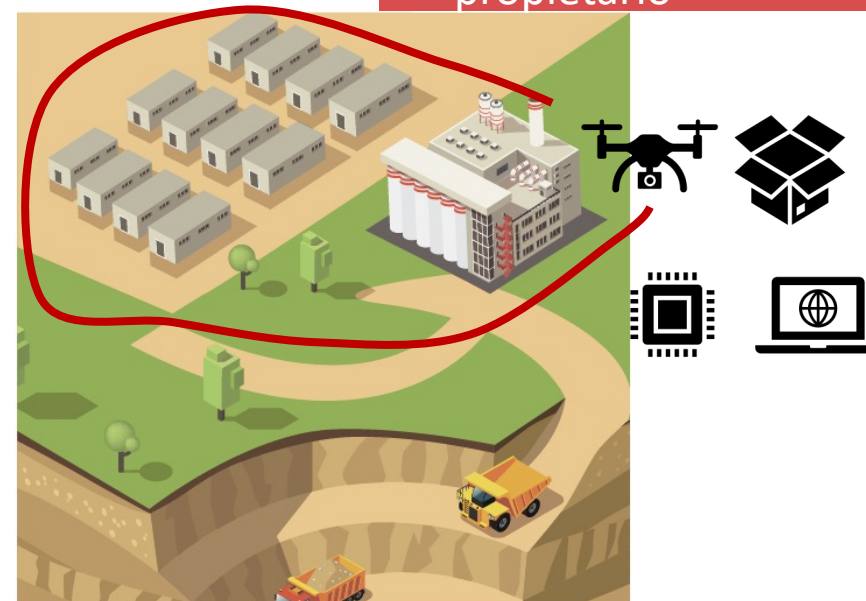

Sensores inalámbricos

DRON para lugares desatendidos

INTEGRADO Y FÁCIL DE UTILIZAR

FUNCIONAMIENTO INTELIGENTE CON AUTOMATIZACIÓN

GESTIÓN EN LA NUBE AL ALCANCE DE TU MANO

RADIO DE OPERACIÓN DE 7 KM[1]

DJI DOCK

CARGA RÁPIDA, TIEMPO DE INACTIVIDAD MÍNIMO[2]

TEMPERATURA DE FUNCIONAMIENTO -30°C A 50°C

PERMITE IMPLEMENTACIÓN PRIVADA

COMPUTACIÓN OPEN EDGE

Chequeo automático de zonas gracias a:

- Carga automática
 - Despegue automático y selección de recorrido
 - Análisis de imágenes por A.I. local sin necesidad de internet
- *detecta personas, vehículos y objetos a la medida gracias a nuestro software propietario

ROBOTS AUTÓNOMOS – Inspecciones remotas

Generalidades

- Desempeño en ambientes industriales
- Protección contra el polvo y el agua - Ip67
- Usado para cintas transportadoras
- Medición termográfica de elementos

Inspecciones escalables

- Inspecciones de rutina automatizadas que cubren instalaciones completas sin preparaciones especiales

Conocimientos para mejores acciones

- Inspecciones avanzadas con análisis basados en IA para informes precisos y consistentes