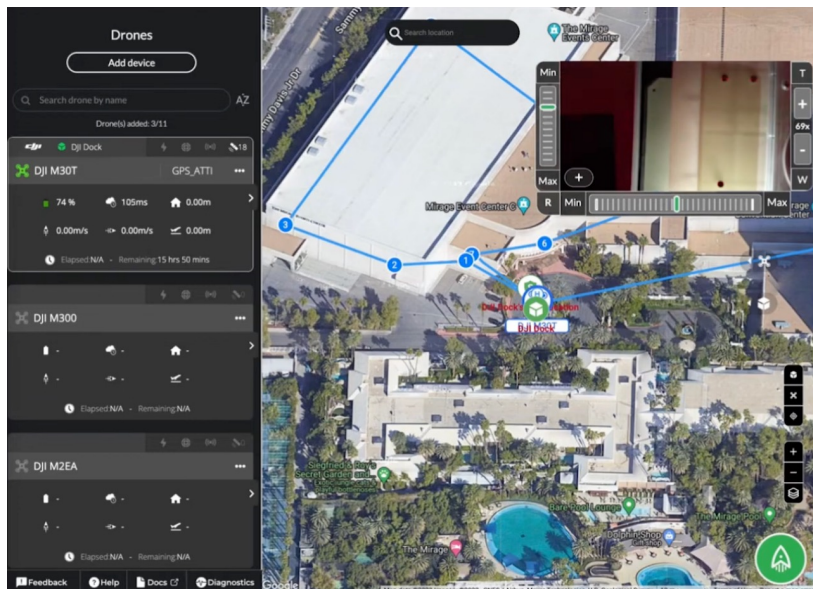

Sensores inalámbricos

DRON para lugares desatendidos

INTEGRADO Y FÁCIL DE UTILIZAR

FUNCIONAMIENTO INTELIGENTE CON AUTOMATIZACIÓN

GESTIÓN EN LA NUBE AL ALCANCE DE TU MANO

RADIO DE OPERACIÓN DE 7 KM[1]

DJI DOCK

CARGA RÁPIDA, TIEMPO DE INACTIVIDAD MÍNIMO[2]

TEMPERATURA DE FUNCIONAMIENTO -30°C A 50°C

PERMITE IMPLEMENTACIÓN PRIVADA

COMPUTACIÓN OPEN EDGE

Chequeo automático de zonas gracias a:

- Carga automática
 - Despegue automático y selección de recorrido
 - Análisis de imágenes por A.I. local sin necesidad de internet
- *detecta personas, vehículos y objetos a la medida gracias a nuestro software propietario

ROBOTS AUTÓNOMOS – Inspecciones remotas

Generalidades

- Desempeño en ambientes industriales
- Protección contra el polvo y el agua - Ip67
- Usado para cintas transportadoras
- Medición termográfica de elementos

Inspecciones escalables

- Inspecciones de rutina automatizadas que cubren instalaciones completas sin preparaciones especiales

Conocimientos para mejores acciones

- Inspecciones avanzadas con análisis basados en IA para informes precisos y consistentes