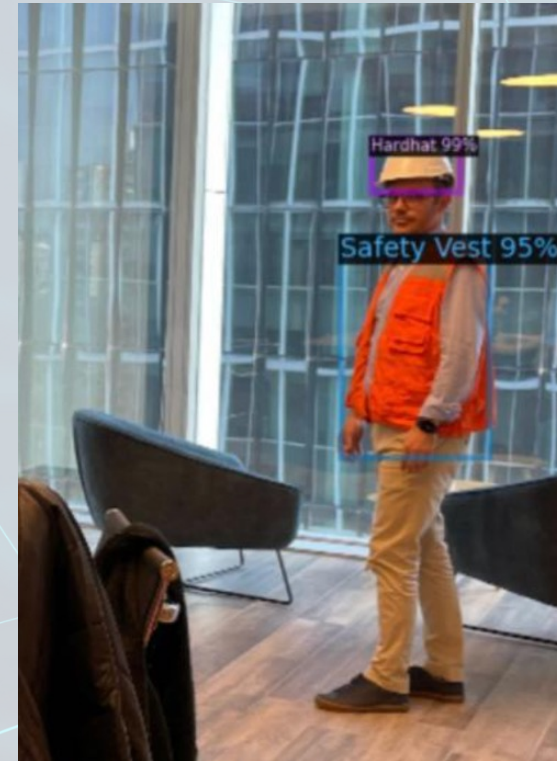

Ver problemática

Estudiar solución

Ver tecnologías
apropiadas
SOFT+HARDWARE

PcVue

SOLUCIONES

SISTEMA DE CONTEO DE PERSONAS/IMPLEMENTOS

El objetivo de este sistema es controlar uso de implementos de seguridad (cascos) y número de personas en una zona

Sensores inalámbricos

DRON para lugares desatendidos

INTEGRADO Y FÁCIL DE UTILIZAR

FUNCIONAMIENTO INTELIGENTE CON AUTOMATIZACIÓN

GESTIÓN EN LA NUBE AL ALCANCE DE TU MANO

RADIO DE OPERACIÓN DE 7 KM[1]

DJI DOCK