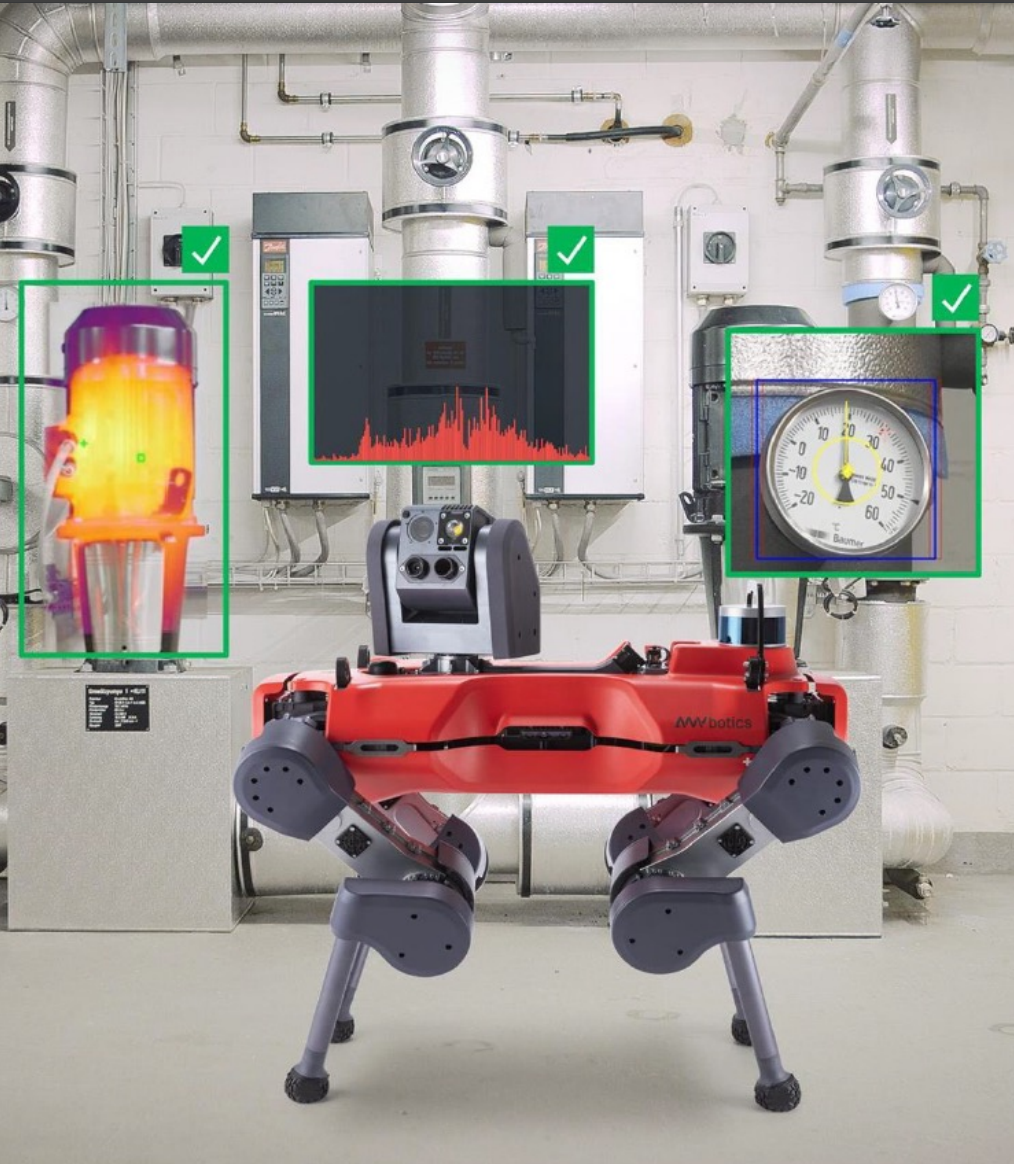

Sensores inalámbricos

DRON para lugares desatendidos

INTEGRADO Y FÁCIL DE UTILIZAR

FUNCIONAMIENTO INTELIGENTE CON AUTOMATIZACIÓN

GESTIÓN EN LA NUBE AL ALCANCE DE TU MANO

RADIO DE OPERACIÓN DE 7 KM[1]

DJI DOCK

CARGA RÁPIDA, TIEMPO DE INACTIVIDAD MÍNIMO[2]

TEMPERATURA DE FUNCIONAMIENTO -30°C A 50°C

PERMITE IMPLEMENTACIÓN PRIVADA

COMPUTACIÓN OPEN EDGE

Chequeo automático de zonas gracias a:

- Carga automática
 - Despegue automático y selección de recorrido
 - Análisis de imágenes por A.I. local sin necesidad de internet
- *detecta personas, vehículos y objetos a la medida gracias a nuestro software propietario

ROBOTS AUTÓNOMOS – Inspecciones remotas

Generalidades

- Desempeño en ambientes industriales
- Protección contra el polvo y el agua - Ip67
- Usado para cintas transportadoras
- Medición termográfica de elementos

Inspecciones escalables

- Inspecciones de rutina automatizadas que cubren instalaciones completas sin preparaciones especiales

Conocimientos para mejores acciones

- Inspecciones avanzadas con análisis basados en IA para informes precisos y consistentes